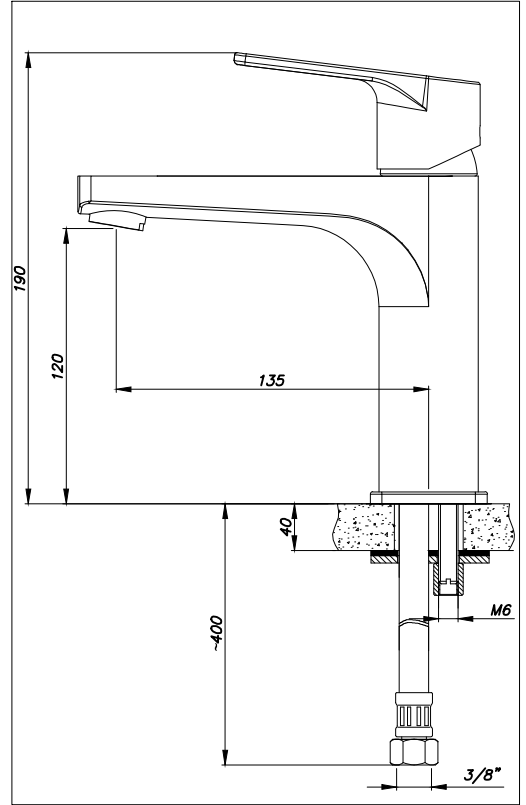

AZURE REGULAR LAVABO BATARYASI - 15680101

5
Kumanda Kolu Gr.
13680041

6
Gr. Perlatör
13010191

7
Gr. Alt Taban Rozeti
13680151

9
Gr. Alt Bağlantı
13390101

13

15	1	Setuskur	12010490	M5x5	AISI-304
14	1	Bice	12011290		Silikon
13	2	Flex 50cm	13010260	M10x1-3/8"	
12	2	Somun	12030380	M6x15	
11	2	Saplama	12030680	M6x60	
10	1	Tespit Plakası	12030350	M6	
9	1	Tespit Plaka Contası	12030360	M6	
8	1	O-Ring	12020220	ø40x3	NBR
7	1	Taban Rozeti	12680031	50x50	CuZn39Pb3
6	1	Perletör Gr.	13010191	M24x1	
5	1	Kumanda Kol Gr.	13680041		Zamak
4	1	Kartuş Rozeti	12010381	M37x1,25	CuZn40Pb2
3	1	Baskı Somunu	12020360	M37x1,25	Plastik
2	1	Kartuş (Flex Girişli)	12011390	ø35	
1	1	Gövde	12680011		
Sıra	Adet	Parça/Grup Adı	Kod No	Ölçü	Malzeme