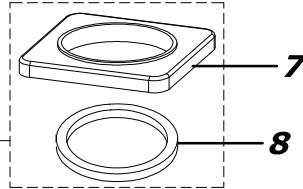

AZURE REGULAR LAVABO BATARYASI - 15680101

5
Kumanda Kolu Gr.
13680041

6
Gr. Perlatör
13010191

7
Gr. Alt Taban Rozeti
13680151

9
Gr. Alt Bağlantı
13390101

13

15	1	Setuskur	12010490	M5x5	AISI-304
14	1	Bice	12011290		Silikon
13	2	Flex 50cm	13010260	M10x1-3/8"	
12	2	Somun	12030380	M6x15	
11	2	Saplama	12030680	M6x60	
10	1	Tespit Plakası	12030350	M6	
9	1	Tespit Plaka Contası	12030360	M6	
8	1	O-Ring	12020220	ø40x3	NBR
7	1	Taban Rozeti	12680031	50x50	CuZn39Pb3
6	1	Perletör Gr.	13010191	M24x1	
5	1	Kumanda Kol Gr.	13680041		Zamak
4	1	Kartuş Rozeti	12010381	M37x1,25	CuZn40Pb2
3	1	Baskı Somunu	12020360	M37x1,25	Plastik
2	1	Kartuş (Flex Girişli)	12011390	ø35	
1	1	Gövde	12680011		
Sıra	Adet	Parça/Grup Adı	Kod No	Ölçü	Malzeme