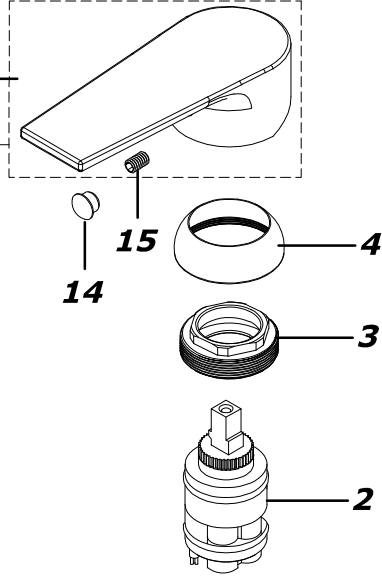

AZURE REGULAR LAVABO BATARYASI - 15680101

5
Kumanda Kolu Gr.
13680041

6
Gr. Perlatör
13010191

7
Gr. Alt Taban Rozeti
13680151

9
Gr. Alt Bağlantı
13390101

13

15	1	Setuskur	12010490	M5x5	AISI-304
14	1	Bice	12011290		Silikon
13	2	Flex 50cm	13010260	M10x1-3/8"	
12	2	Somun	12030380	M6x15	
11	2	Saplama	12030680	M6x60	
10	1	Tespit Plakası	12030350	M6	
9	1	Tespit Plaka Contası	12030360	M6	
8	1	O-Ring	12020220	ø40x3	NBR
7	1	Taban Rozeti	12680031	50x50	CuZn39Pb3
6	1	Perletör Gr.	13010191	M24x1	
5	1	Kumanda Kol Gr.	13680041		Zamak
4	1	Kartuş Rozeti	12010381	M37x1,25	CuZn40Pb2
3	1	Baskı Somunu	12020360	M37x1,25	Plastik
2	1	Kartuş (Flex Girişli)	12011390	ø35	
1	1	Gövde	12680011		
Sıra	Adet	Parça/Grup Adı	Kod No	Ölçü	Malzeme