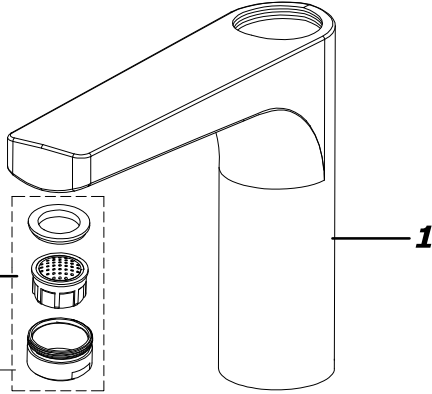

AZURE REGULAR LAVABO BATARYASI - 15680101

5
Kumanda Kolu Gr.
13680041

6
Gr. Perlatör
13010191

7
Gr. Alt Taban Rozeti
13680151

9
Gr. Alt Bağlantı
13390101

13

15	1	Setuskur	12010490	M5x5	AISI-304
14	1	Bice	12011290		Silikon
13	2	Flex 50cm	13010260	M10x1-3/8"	
12	2	Somun	12030380	M6x15	
11	2	Saplama	12030680	M6x60	
10	1	Tespit Plakası	12030350	M6	
9	1	Tespit Plaka Contası	12030360	M6	
8	1	O-Ring	12020220	ø40x3	NBR
7	1	Taban Rozeti	12680031	50x50	CuZn39Pb3
6	1	Perletör Gr.	13010191	M24x1	
5	1	Kumanda Kol Gr.	13680041		Zamak
4	1	Kartuş Rozeti	12010381	M37x1,25	CuZn40Pb2
3	1	Baskı Somunu	12020360	M37x1,25	Plastik
2	1	Kartuş (Flex Girişli)	12011390	ø35	
1	1	Gövde	12680011		
Sıra	Adet	Parça/Grup Adı	Kod No	Ölçü	Malzeme