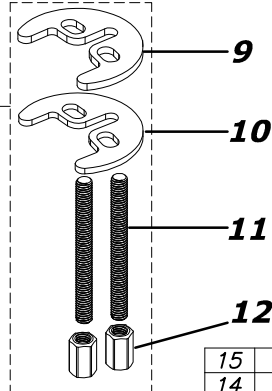

AZURE REGULAR LAVABO BATARYASI - 15680101

5
Kumanda Kolu Gr.
13680041

6
Gr. Perlatör
13010191

7
Gr. Alt Taban Rozeti
13680151

9
Gr. Alt Bağlantı
13390101

13

15	1	Setuskur	12010490	M5x5	AISI-304
14	1	Bice	12011290		Silikon
13	2	Flex 50cm	13010260	M10x1-3/8"	
12	2	Somun	12030380	M6x15	
11	2	Saplama	12030680	M6x60	
10	1	Tespit Plakası	12030350	M6	
9	1	Tespit Plaka Contası	12030360	M6	
8	1	O-Ring	12020220	ø40x3	NBR
7	1	Taban Rozeti	12680031	50x50	CuZn39Pb3
6	1	Perletör Gr.	13010191	M24x1	
5	1	Kumanda Kol Gr.	13680041		Zamak
4	1	Kartuş Rozeti	12010381	M37x1,25	CuZn40Pb2
3	1	Baskı Somunu	12020360	M37x1,25	Plastik
2	1	Kartuş (Flex Girişli)	12011390	ø35	
1	1	Gövde	12680011		
Sıra	Adet	Parça/Grup Adı	Kod No	Ölçü	Malzeme